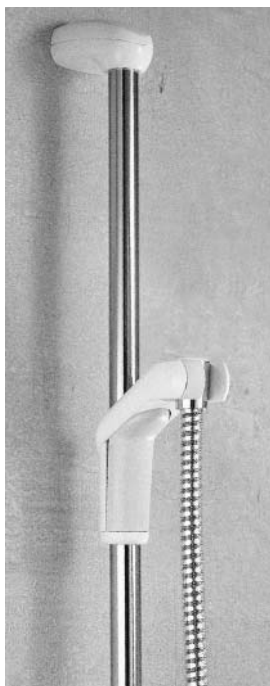

Wyposażenie natrysków

Drażek ścienny natrysku

60 cm, z suwakiem i wężem prysznicowym 1/2" x 1/2" x 200 cm, chrom

Nr zamówienia: 08 5301 13

Drażek ścienny natrysku

60 cm, z suwakiem, chromowanym

Nr zamówienia: 08 5301 14

Drażek ścienny natrysku

60 cm, z suwakiem, chromowanym/białym

Nr zamówienia: 08 4310 14