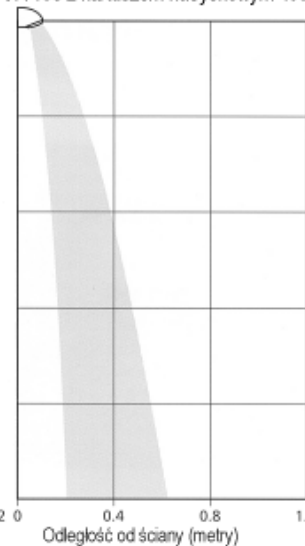

VR 105 z kartuszem natryskowym 400R