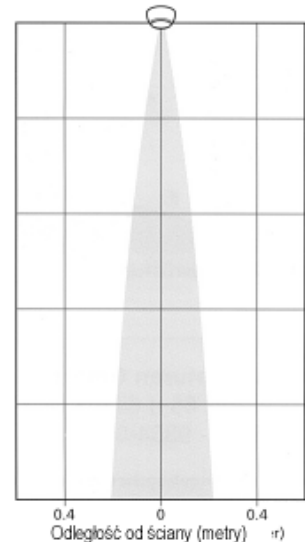

VR 105 z płytką strumieniową 400R