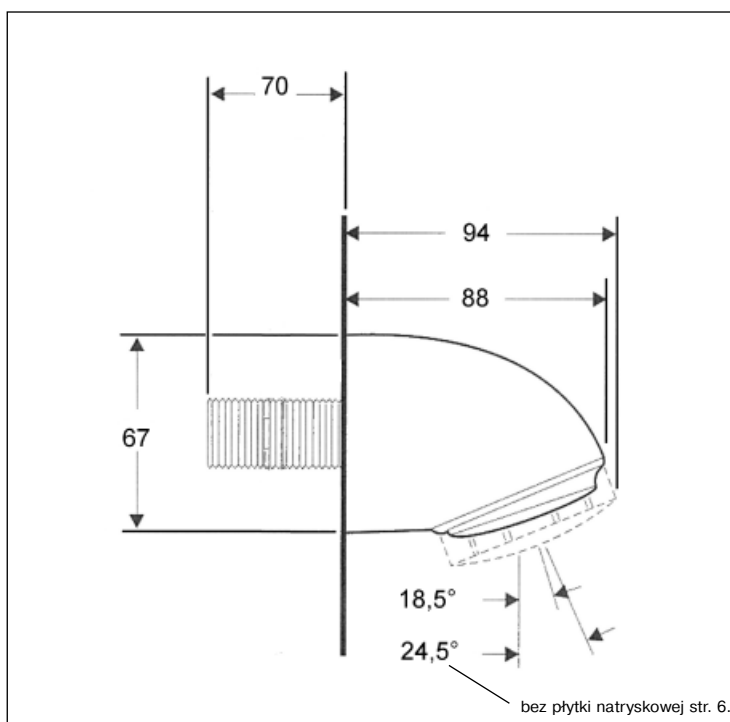

Strumieniowa głowica natryskowa VR

Głowica natryskowa Rada VR 105

chromowana, DN15, 9 l/min.

Opis:

Głowica natryskowa Rada VR 105, ciężkie odlew w chromowanym mosiądzu, ze stałym mocowaniem płytki natryskowej. Dzięki płytce natryskowej przestawnej o 180° istnieje możliwość przestawienia kąta padania strumienia wody o 18,5 wzgl. 24,5 stopni. Dla temperatur ciepłej wody od 5°C do 65°C. Z filtrem siatkowym ze stali szlachetnej i regulatorem ilości przepływu, wydajność 0,15 l/sek., całkowity strumień przy 4,5 l/Min. Najdoskonalsza forma budowy chroniąca przed aktami wandalizmu i próbami samobójczymi, odporna na odkładanie się kamienia.

Dane techniczne:

Łącze:	DN15, gwint A 1/2"
Płytki natryskowa:	przemysłowe tworzywo sztuczne
Kąt padania strumienia wody:	18,5° lub 24,5°
Filtr:	Stal szlachetna
Długość wylotu:	94mm
średnica:	67mm
Ilość przepływu:	0,15 l/sek. / 9 l/min. / 3 bar
maksymalne ciśnienie robocze:	5bar

Nr zamówienia:

08 1050 00

Głowica natryskowa Rada VR 106

chromowana, DN15, 6 l/min.

Wyposażenie i dane techniczne jak poprzednia, ale

Wydajność: 0,1 l/sek. / 6 l/min. / 3 bar

Nr zamówienia:

08 1060 00

Wyposażenie:

Przedłużenie 70mm	08 1051 25
Przedłużenie 120mm	08 1051 20
Wkłady natryskowe	zob. str.