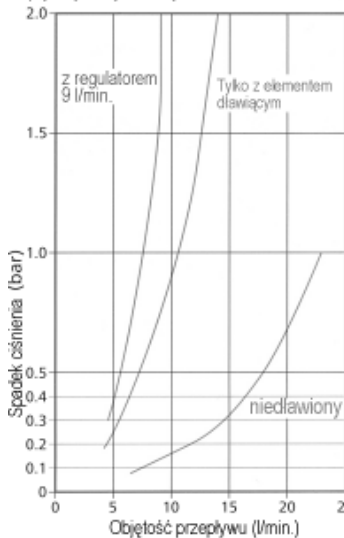

Nr zamówienia:

928-76

Kartusz natryskowy Rada 400R

Z przestawnymi strumieniami (normalny - pulsujący - szampan), kąt padania strumienia wody 18,5°.

Nr zamówienia:

928-77

Diagramy wydajności / Tabele z rodzajami strumieni VR 105

Z płytką natryskową VR

z kartuszem natryskowym 300R

z kartuszem natryskowym 310R

z kartuszem natryskowym 400R

Rodzaj strumienia przy 9 l/min, (Krzywizny strumienia zostają zachowane przy 9 l/min. Zależnie od ilości przepływu będą się zwiększały lub zmniejszały).