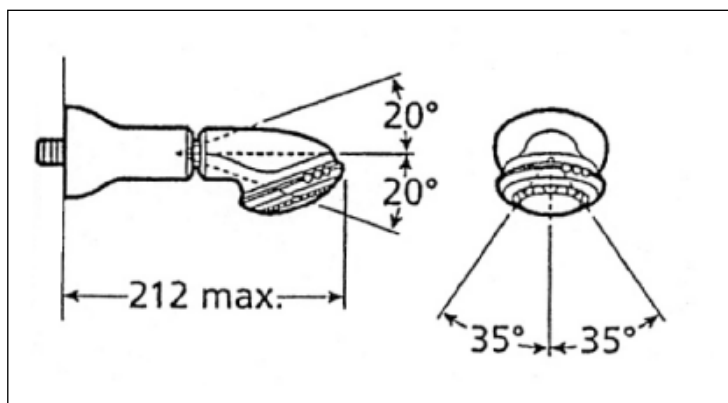

Rada DV 15

Zawór spustowy DN15, chromowany, z funkcją opróżniania rury natryskowej

Nr zamówienia: 08 3800 00

Trójnik Rada

Trójnik DN15, chromowany, do podłączenia zaworu spustowego do opróżniania rury natryskowej

Nr zamówienia: 08 3900 00