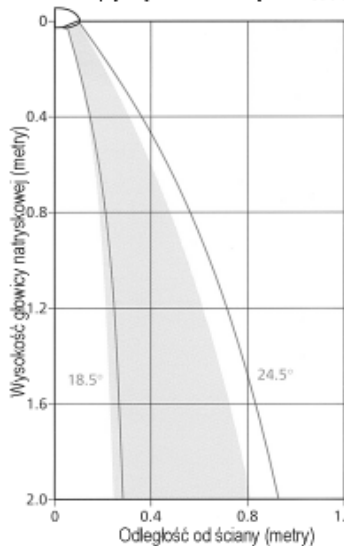

VR 105 z kartuszem natryskowym 300R

VR 105 z płytką strumieniową VR