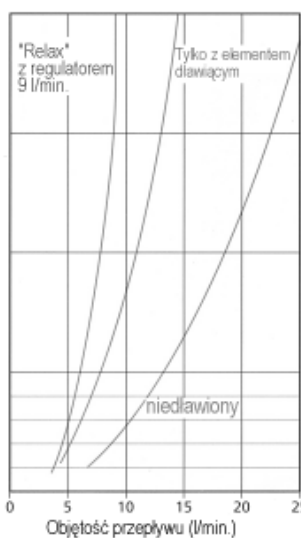

Nr zamówienia:

928-76

Kartusz natryskowy Rada 400R

Z przestawnymi strumieniami (normalny - pulsujący - szampan), kąt padania strumienia wody 18,5°.

Nr zamówienia:

928-77

Diagramy wydajności / Tabele z rodzajami strumieni VR 105

Z płytką natryskową VR

z kartuszem natryskowym 300R

z kartuszem natryskowym 310R

z kartuszem natryskowym 400R

Rodzaj strumienia przy 9 l/min, (Krzywizny strumienia zostają zachowane przy 9 l/min. Zależnie od ilości przepływu będą się zwiększały lub zmniejszały).