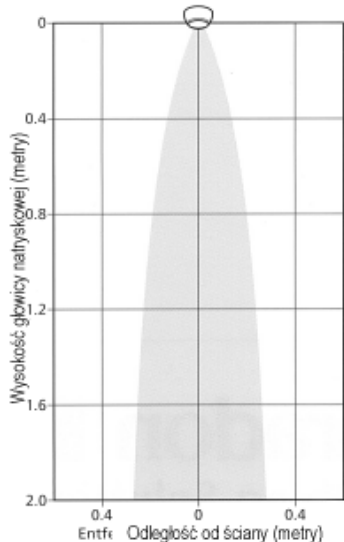

VR 105 z płytką strumieniową VR