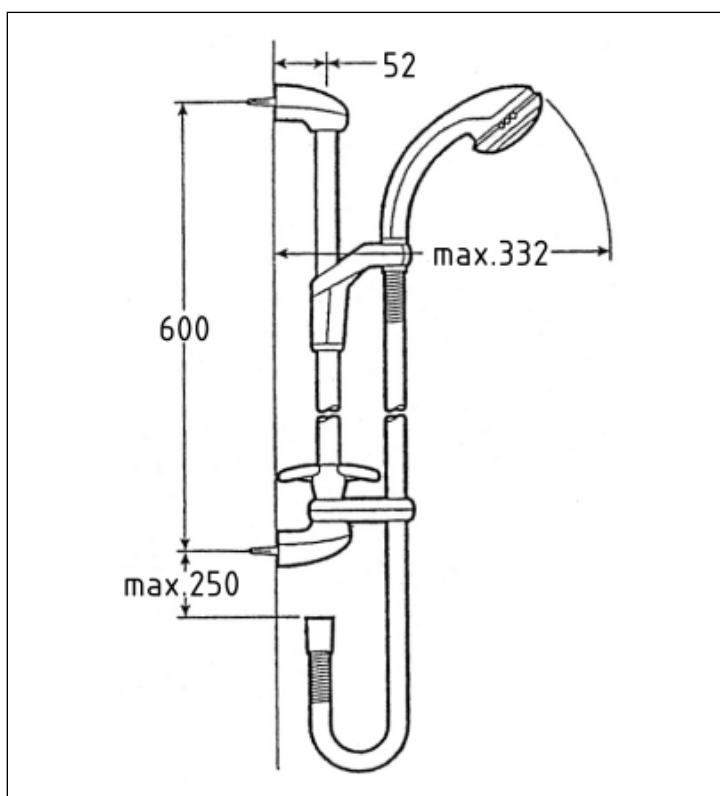

Nr zamówienia:

08 5300 02

Wyposażenie natrysków

**Drażek ścienny natrysku**

60 cm, z suwakiem i wężem prysznicowym 1/2" x 1/2" x 200 cm, chrom

Nr zamówienia: 08 5301 13

Drażek ścienny natrysku

60 cm, z suwakiem, chromowanym