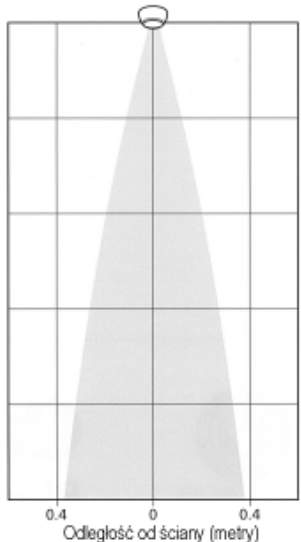

VR 105 z płytką strumieniową 300R