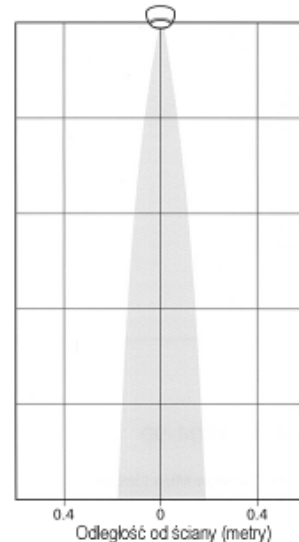

VR 105 z płytką strumieniową 310R