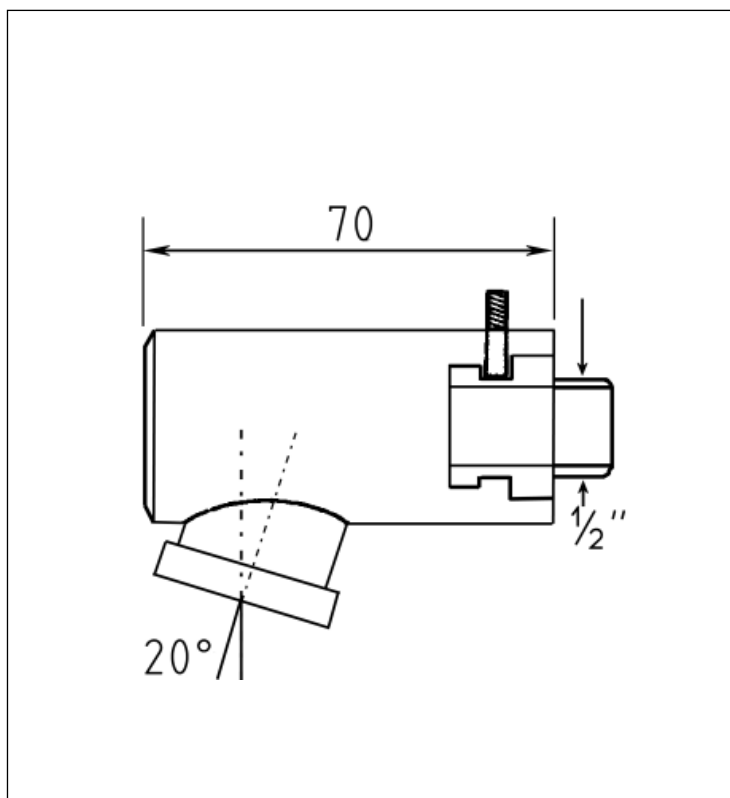

Dysza natryskowa grubokroplista Rada Radamatic 2 DN15, 9 l/min.

jak poprzednia,
ale z długością modułu: 140 mm

Nr zamówienia: 08 1210 70