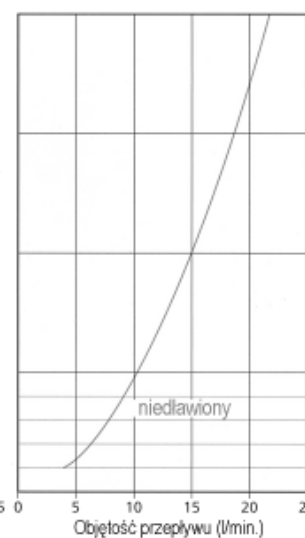

Z płytką natryskową VR

z kartuszem natryskowym 300R

z kartuszem natryskowym 310R

z kartuszem natryskowym 400R

Rodzaj strumienia przy 9 l/min, (Krzywizny strumienia zostają zachowane przy 9 l/min. Zależnie od ilości przepływu będą się zwiększały lub zmniejszały).