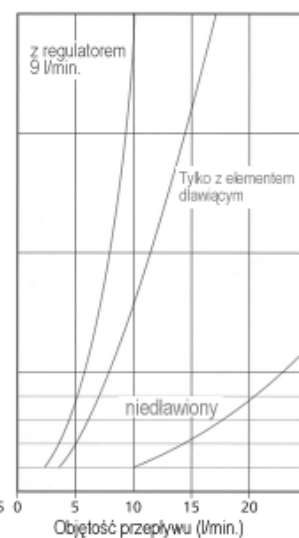

Nr zamówienia:

928-76

Kartusz natryskowy Rada 400R

Z przestawnymi strumieniami (normalny - pulsujący - szampan), kąt padania strumienia wody 18,5°.

Nr zamówienia:

928-77

Diagramy wydajności / Tabele z rodzajami strumieni VR 105

Z płytką natryskową VR

z kartuszem natryskowym 300R

z kartuszem natryskowym 310R

z kartuszem natryskowym 400R

Rodzaj strumienia przy 9 l/min, (Krzywizny strumienia zostają zachowane przy 9 l/min. Zależnie od ilości przepływu będą się zwiększały lub zmniejszały).